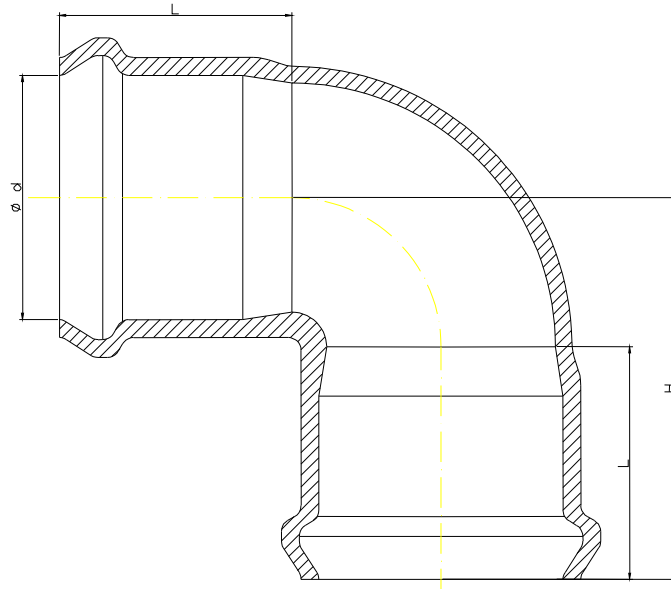

**Kolano od rur PVC
MMQ-KS (seria 4175)
LEYA (BELGICAST)**

Element	Materiał	Pokrycie
Korpus	Żeliwo sferoidalne GGG 50	Epoksydowany (250 µm)
Uszczelka	EPDM	

Nr katalogowy	Ød	L	H	Masa
4176	50	90	140	2,5
4177	63	95	150	3
4178	75	100	163	4,3
4179	90	105	175	5,5
4180	110	115	195	7,3
4181	125	125	212,5	9,2
4182	140	130	217,5	10,3
4183	160	145	255	13,7
4184	180	155	280	16,2
4185	200	155	290	19,2
4186	225	155	295	21
4187	250	175	332,5	31,5
4188	280	185	360	37,7
4189	315	190	390	45
4190	355	205	440	55
4191	400	230	480	70
4192	450	230	500	80,6