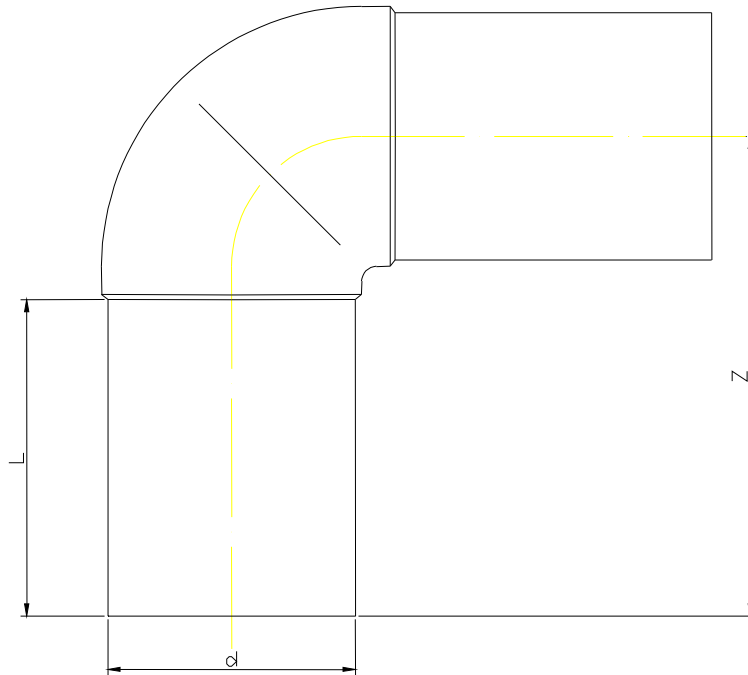

**Kolano 90° do zgrzewania doczołowego (nr katalogowy 084)  
(TECHNIMA)**

d [mm]	sdr	L [mm]	Z [mm]	Masa [kg]
20	11			
32	11	44	68	0,03
40	11	49	77	0,06
50	11	64	97	0,11
63	11	62	104	0,2
75	11	65	127	0,4
90	11	79	128	0,6
110	11	82	154	1,0
125	11	82	162	1,5
160	11	84	184	2,4
200	11	115	210	5,0
250	11	95	260	8,2
315(*)	11	210	420	21,0

(\*) – łuk z dogrzewanymi ramionami