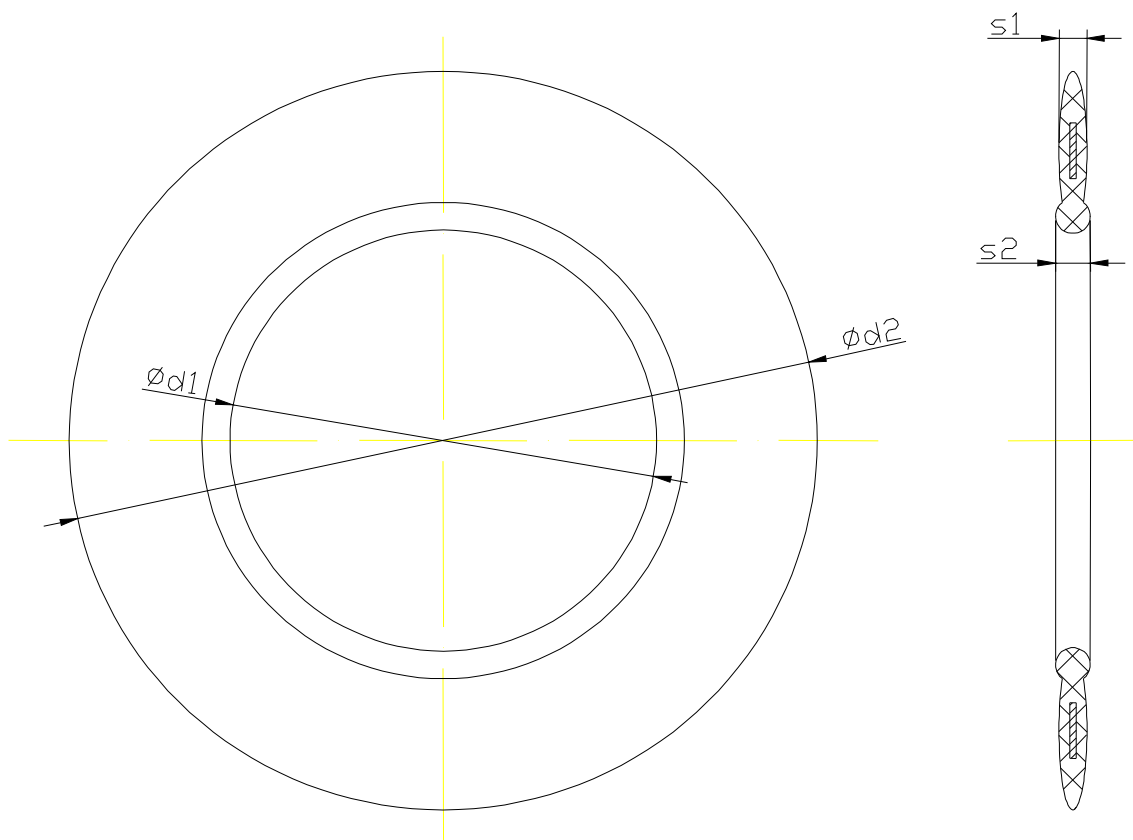

Uszczelki G-ST-P/S (Kroll & Ziller)

- Uszczelki z wkładką stalową do połączeń kołnierzowych.
- Posiadają bardzo dobre własności uszczelniające już przy małej sile dokręcenia śrub.
- Mają możliwość wypełniania drobnych ubytków powierzchni kołnierza.
- Wkładka stalowa ułatwia montaż i poprawia wytrzymałość uszczelki.
- W zależności od wymagań, uszczelki mogą być wykonane z następujących materiałów:
 - EPDM - dla wody pitnej i artykułów spożywczych
 - NBR - dla ścieków
 - NBR - dla gazu
 - NBR/DUO - dla wody pitnej i gazu
 - FPM
 - HNBR
- Poza wymiarami zamieszczonymi w poniższej tabeli, dostępna jest również szeroka gama wykonań niestandardowych.

Wymiary:

DN	d1 x d2 x s1/s2	PN
25	35 x 70 x 3/4	10 - 40
32	43 x 75 x 3/4	6
32	34 x 82 x 3/4	10 - 40
40	49 x 92 x 3/4	10 - 40
50	61 x 95 x 4/5	6
50	61 x 107 x 4/5	10 - 40
65	77 x 115 x 4/5	6
65	77 x 127 x 4/5	10 - 40
80	90 x 142 x 4/5	10 - 40
100	115 x 152 x 5/6	6
100	115 x 116 x 5/6	10 - 16
100	115 x 168 x 5/6	25 - 40
125	141 x 182 x 5/6	6
125	141 x 192 x 5/6	10 - 16
125	141 x 195 x 5/6	25 - 40
150	169 x 207 x 6/8	6
150	169 x 218 x 6/8	10 - 16
150	169 x 225 x 6/8	25 - 40
200	220 x 262 x 6/8	6
200	220 x 273 x 6/8	10 - 16
200	220 x 285 x 6/8	25 - 40
200	220 x 292 x 6/8	40
250	274 x 318 x 6/8	6
250	274 x 328 x 6/8	10
250	274 x 330 x 6/8	16
250	274 x 342 x 6/8	25
250	274 x 353 x 6/8	40
300	325 x 373 x 6/8	6
300	325 x 378 x 6/8	10
300	325 x 385 x 6/8	16
300	325 x 402 x 6/8	25
300	325 x 418 x 6/8	40
350	368 x 423 x 7/10	6
350	368 x 438 x 7/10	10
350	368 x 445 x 7/10	16
350	368 x 458 x 7/10	25
350	368 x 475 x 7/10	40
400	420 x 473 x 7/10	6
400	420 x 490 x 7/10	10
400	420 x 497 x 7/10	16
400	420 x 515 x 7/10	25
400	420 x 547 x 7/10	40
450	470 x 528 x 7/10	6