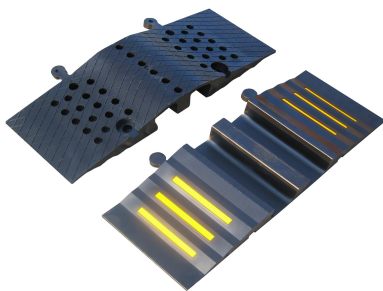

Akcesoria

Próg zwalniający

- Kolor czarno/żółty
- Montaż na śruby
- Dostępne wysokości: 30, 50, 75 mm

Mostek kablowy

- Wykonanie elastyczny elastomer
- Możliwość prowadzenia kabli oraz węży
- Dostępne wymiary**: 300 / 850 / 90, 1500 / 210 / 65

Podpory pod barierki (zapory), znaki drogowe, ograniczniki skrajni

Posiadamy także mostki składane nad wykop, taśmy ostrzegawcze, uchwyty do taśm ostrzegawczych, stojaki do transportu i magazynowania barierek zabezpieczających,